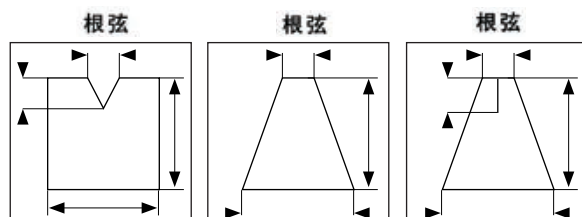

榔头毡

成分：100% 化绒
根据客户需求提供相应的规格和密度。

HAMMER FELT • UNDER FELT
榔头毡 • 榔头红心毡

钢琴毡

低音制音带

成分：100% 化绒

密度：0.230 到 0.330

可提供图案：1、2 或 3 根弦，有或无红色翻边

可提供的其它颜色：蓝色、绿色……

根据客户需求
提供相应的
尺寸和密度。

高音制音薄片

根据客户需求提供相应的厚度和密度。

高音制音带

成分：100% 化绒

密度：0.110 到 0.150

根据客户需求提供相应的规格。

厚度：6 到 12 毫米

精加工：有或无中央缝线、有或无
红色翻边、成型或不成型

制音组

贴在木片上或无木片

弱音器

规格：1350 x 850 毫米

成分：100% 化绒

厚度：4.0 / 2.0 - 3.0 / 1.5 -
2.0 / 1.25