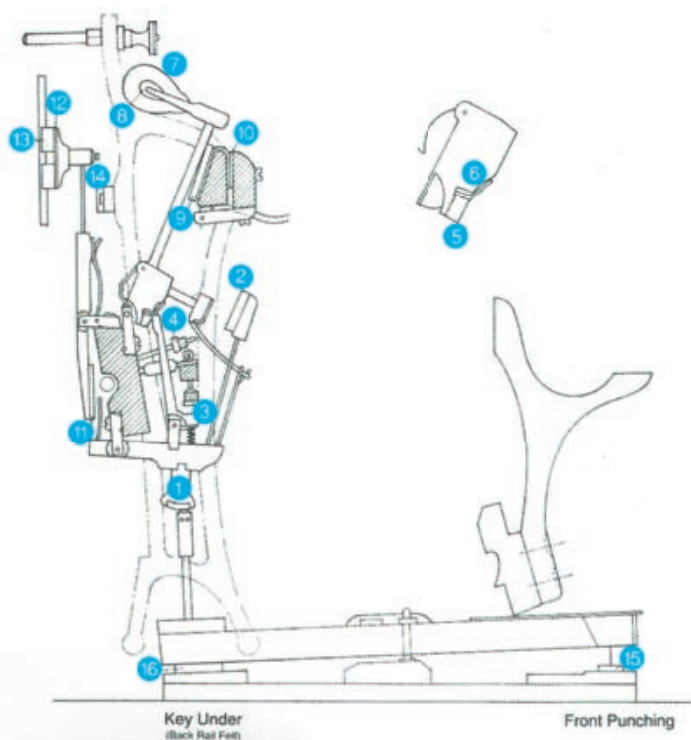

厚度：6 到 12 毫米

精加工：有或无中央缝线、有或无
红色翻边、成型或不成型

制音组

贴在木片上或无木片

弱音器

规格：1350 x 850 毫米

成分：100% 化绒

厚度：4.0 / 2.0 - 3.0 / 1.5 -
2.0 / 1.25

同样可提供 30 到 80 毫米的
毡带

钢琴毡

- | | |
|---|---|
| ① 接触调停毡
WIPPENHEAL FELT | ⑩ 音锤底座横条衬垫毡
HAMMER UNDER
RAIL LINING FELT |
| ② 回调毡
BACK CHECK FELT | ⑪ 制音控制杆毡
DAMPER LEVER FELT |
| ③ 调整按钮冲片毡
REGULATING BUTTON
PUNCHING FELT | ⑫ 制音磁头衬垫毡
DAMPER HEADLINING FELT |
| ④ 停止弹簧开关横条毡
JACK STOP RAIL FELT | ⑬ 制音毡
DAMPER FELT |
| ⑤ 音锤衬垫毡
HAMMER PAD FELT | ⑭ 制音横条毡
DAMPER RAIL FELT |
| ⑥ 座垫毡
PAD UNDER FELT | ⑮ 前冲片毡
FRONTPUN CHING FELT |
| ⑦ 榔头毡
HAMMER FELT | ⑯ 键盘底座毡
KEY UNDER FELT
(BACK RAIL FELT) |
| ⑧ 榔头红心毡
HAMMER UNDER FELT | |
| ⑨ 音锤横条毡
HAMMER RAIL FELT | |